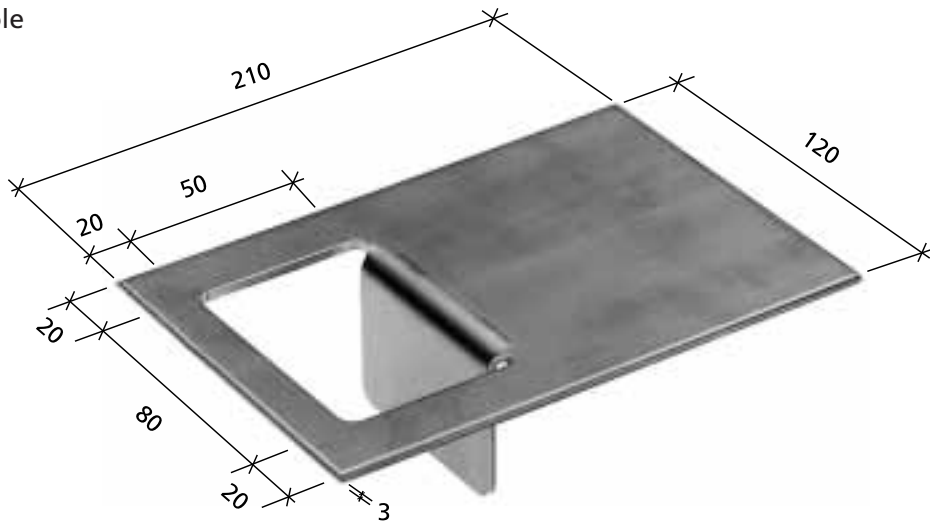

Zubehör

ZZ Auflagerkonsolen

ZZ Konsolen für Leibungsmauerwerk und Fensterbankelemente

Die ZZ Auflagerkonsolen bestehen aus rostfreiem Stahl (DIN-Werkstoff Nr. 1.4404). Sie dienen als Hilfsmittel für das Aufmauern der Leibungen und zugleich als Auflager für Fensterbänke. Die rechteckige Aussparung kommt in das Mörtelbett zu liegen und garantiert einen guten Verbund zum Untergrund bzw. zum Mauerwerk.

Auflagerkonsole