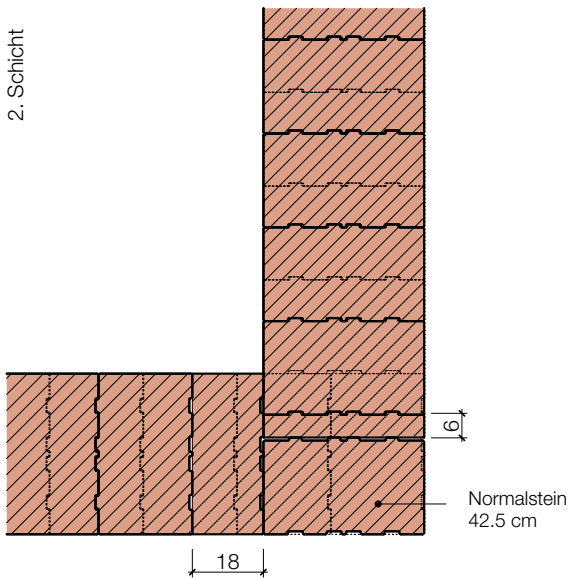

MST.

1:20

Produkt

Porotherm

Aktualisiert

MR Oktober 2017

Eckausbildung rechter Winkel

mit geschnittenen Normalsteinen 42.5

mit Normalsteinen 49