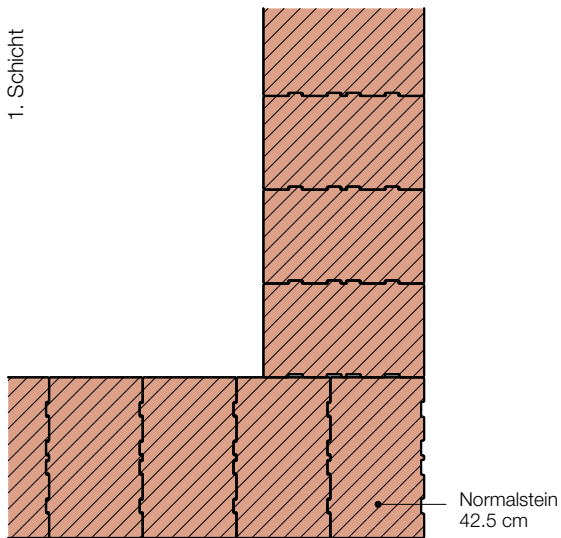

MST.

1:20

Produkt

Porotherm

Aktualisiert

MR Oktober 2017

Eckausbildung rechter Winkel

mit geschnittenen Normalsteinen 42.5

mit Normalsteinen 49